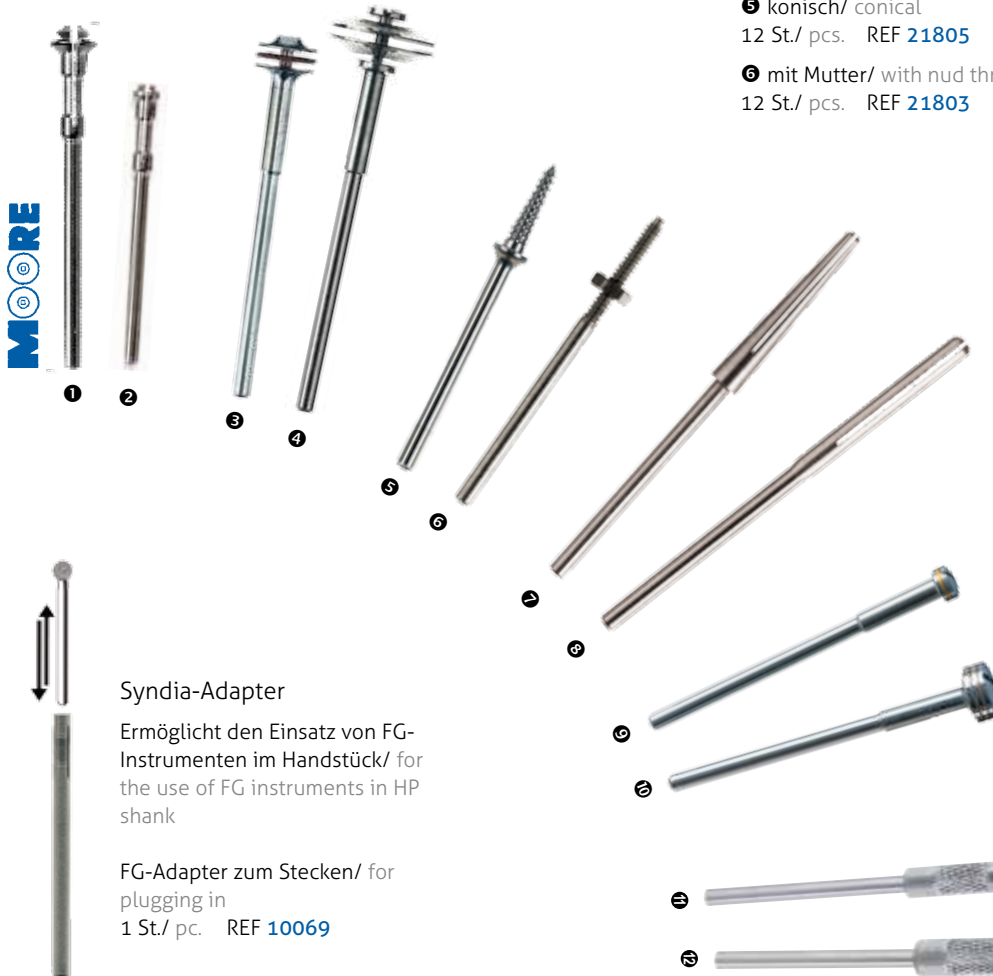

## Mandrelle | Mandrels

KKD® Snap-On-Off Träger – für **MORE**-Scheiben  
Snap-On-Off Mandrels – for **MORE** discs

❶ für Scheiben mit Standard-Zentrum/ for discs with standard centre

HP-7 Handstück 2,35 mm  
HP - handpiece  
12 St./ pcs. REF **01398**

### Syndia-Adapter

Ermöglicht den Einsatz von FG-Instrumenten im Handstück/ for the use of FG instruments in HP shank

FG-Adapter zum Stecken/ for plugging in  
1 St./ pc. REF **10069**

## TOPDENT -Mandrelle / TOPDENT -Mandrels

Tellermandrell  
Mandrel for discs

Mit verstärkter Flansche/ with reinforced flange.

❸ Kopf/ head: 8 mm Ø  
12 St./ pcs. REF **21807**

❹ Kopf/ head: 14 mm Ø  
12 St./ pcs. REF **21809**

❾ Kopf/ head: 5 mm Ø  
12 St./ pcs. REF **21801**

❿ Kopf/ head: 8 mm Ø  
12 St./ pcs. REF **07269**

Polierstiftmandrell  
Screw-type mandrel

Schaft/ shank 2,35 mm,  
Zum Schrauben/ screw-type

⓫ Mini  
für 2 mm Ø Stifte/  
for 2 mm Ø sticks  
1 St./ pc. REF **22593**