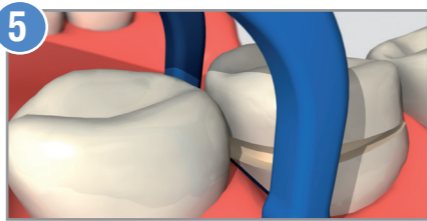

Instruction for use
SpotIt[®]

106880-2017-02-01

 **DIRECTA AB**
P.O. Box 723, Finvids väg 8
SE-194 27 Upplands Väsby, Sweden
Tel: +46 8 506 505 75

DIRECTA INC
64 Barnabas Road, Unit 3
Newtown, CT 06470, United States
203.491.2273