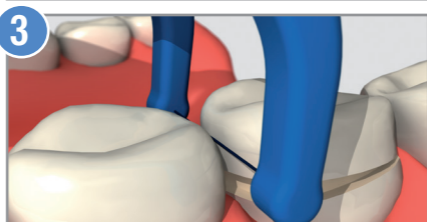

Instruction for use
SpotIt[®]

106880-2017-02-01

 **DIRECTA AB**
P.O. Box 723, Finvids väg 8
SE-194 27 Upplands Väsby, Sweden
Tel: +46 8 506 505 75

DIRECTA INC
64 Barnabas Road, Unit 3
Newtown, CT 06470, United States
203.491.2273