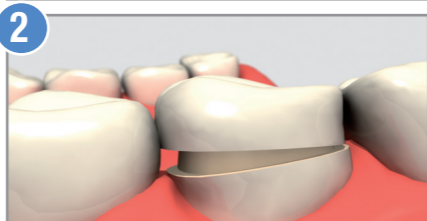

Instruction for use
SpotIt[®]

106880-2017-02-01

 **DIRECTA AB**
P.O. Box 723, Finvids väg 8
SE-194 27 Upplands Väsby, Sweden
Tel: +46 8 506 505 75

DIRECTA INC
64 Barnabas Road, Unit 3
Newtown, CT 06470, United States
203.491.2273