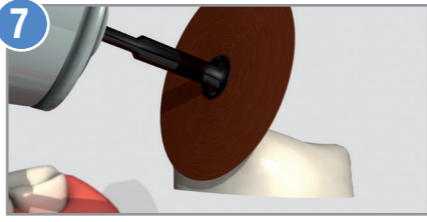

Instruction for use
SpotIt[®]

106880-2017-02-01

 **DIRECTA AB**
P.O. Box 723, Finvids väg 8
SE-194 27 Upplands Väsby, Sweden
Tel: +46 8 506 505 75

DIRECTA INC
64 Barnabas Road, Unit 3
Newtown, CT 06470, United States
203.491.2273