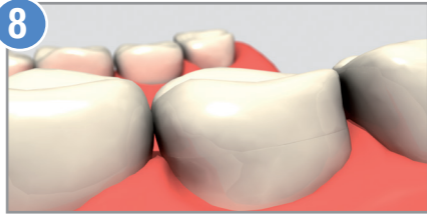

Instruction for use
SpotIt[®]

106880-2017-02-01

 **DIRECTA AB**
P.O. Box 723, Finvids väg 8
SE-194 27 Upplands Väsby, Sweden
Tel: +46 8 506 505 75

DIRECTA INC
64 Barnabas Road, Unit 3
Newtown, CT 06470, United States
203.491.2273